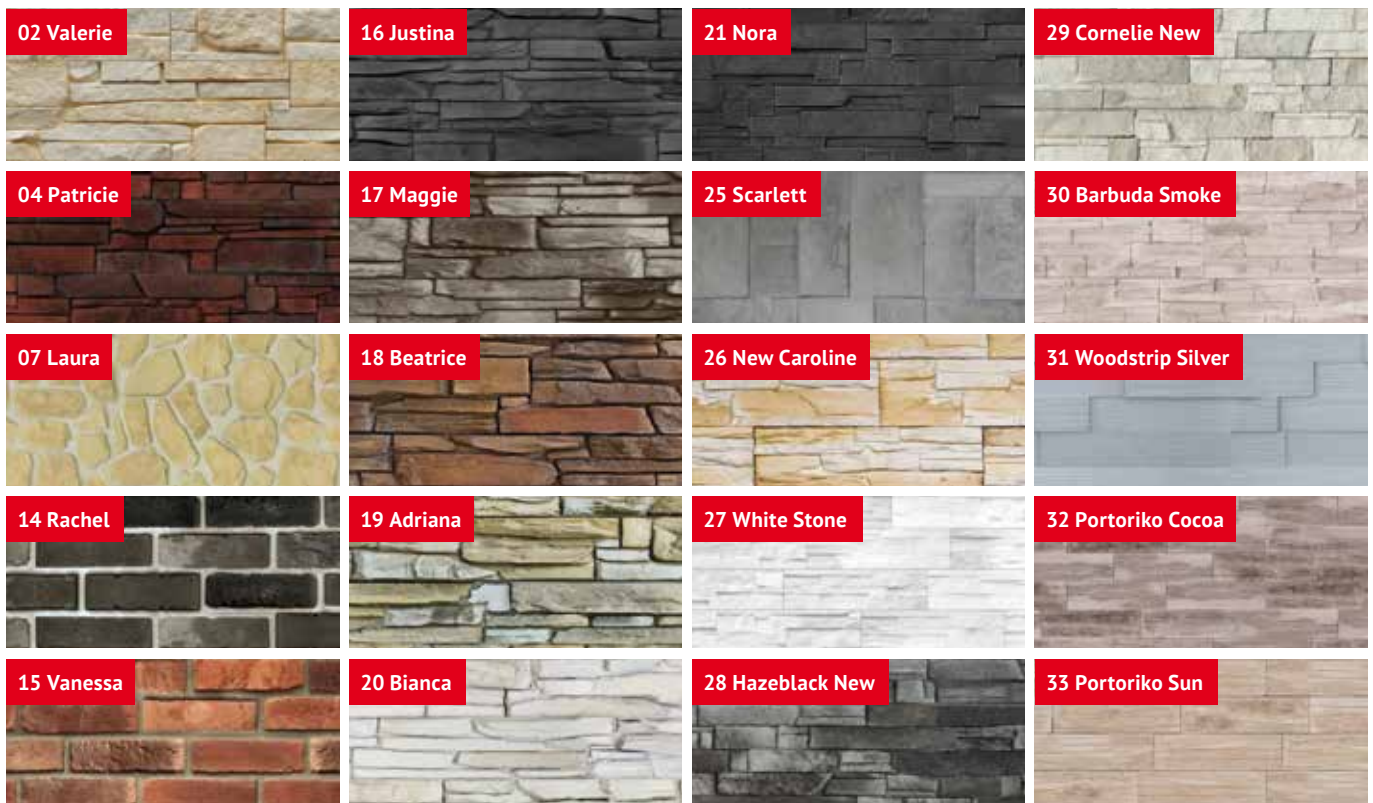

BISOART®

VERBLENDSTEINE

BISOART® VERBLENDSTEINE					
Nr.	Name	Inhaltverpackungseinheit		Listenpreis* pro m ²	
		m ² pro Palette	m ² pro Karton	Palettenabnahme	Kartonabnahme
02	Valerie	17,5	0,5	60,10	62,40
04	Patrice	17,5	0,5	60,10	62,40
07	Laura	22,5	0,5	48,90	51,20
14	Rachel	37,5	0,5	32,30	34,60
15	Vanessa	37,5	0,5	32,30	34,60
16	Justina	13,5	0,5	62,80	65,10
17	Maggie	13,5	0,5	62,80	65,10
18	Beatrice	13,5	0,5	62,80	65,10
19	Adriana	13,5	0,5	61,60	63,90
20	Bianca	13,5	0,5	60,10	62,40
21	Nora	19,0	0,5	53,60	55,80
25	Scarlett	18,0	0,5	46,70	48,90
26	New Caroline	33,6	1,05	48,50	50,70
27	White Stone	30,5	1,05	48,90	51,20
28	Hazeblack New	28,8	0,90	60,60	62,80
29	Cornelie New	28,8	0,90	60,60	62,80
30	Barbuda Smoke	44,8	1,40	43,10	45,30
31	Woodstrip Silver	28,8	0,90	60,10	62,40
32	Portoriko Cocoa	46,4	1,45	51,10	56,30
33	Portoriko Sun	46,4	1,45	51,10	56,30

BISOART®

VERBLENDSTEINE

BISOART® ECKSTEINE					
Nr.	Inhaltverpackungseinheit			Listenpreis* pro Karton	
	Stück pro Karton	lfm pro Karton	m ² pro Karton	Palettenabnahme	Kartonabnahme
02	4	0,56	0,35	45,50	47,20
04	4	0,56	0,35	49,30	50,90
07	4	0,60	0,22	34,70	36,40
14	7	0,55	0,18	21,00	22,70
15	7	0,55	0,18	21,00	22,70
16	5	0,60	0,34	50,70	52,30
17	5	0,60	0,34	50,70	52,30
18	5	0,60	0,34	50,70	52,30
19	5	0,60	0,34	49,70	51,30
20	5	0,60	0,34	48,60	50,20
21	5	0,60	0,26	37,90	39,60
25	2	0,50	0,26	28,70	30,40
26	9	1,01	0,26	46,20	47,90
27	5	0,60	0,34	43,40	45,10
28	12	1,34	0,26	45,70	47,50
29	12	1,34	0,26	45,70	47,50
30	12	1,34	0,26	57,80	60,10
31	12	1,34	0,26	57,80	60,10
32	-	-	-	-	-
33	-	-	-	-	-